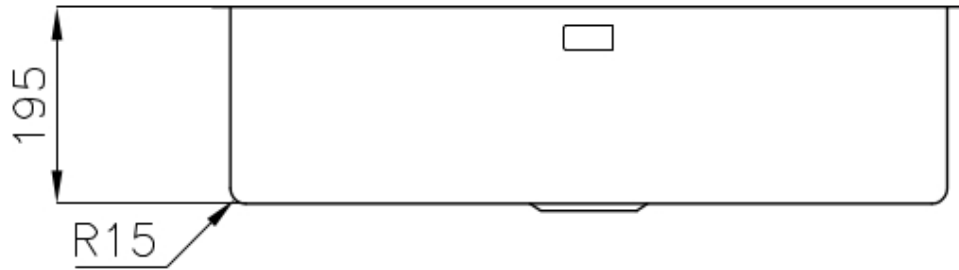

染色 Gold

底座 80 cm

尺寸 750x440 mm

标准配件 固定钩, 垫圈, 下水器, 溢水口和虹吸管, 纸板盒包装

龙头孔 无定位孔

安装孔 [View technical data sheet](#)

下水器 否

宽 75 cm

盆内尺寸 710x400mm

单槽/双槽 单槽

下水组件 3,5" 下水器

特点

金色 镀金是通过一种称为物理真空沉积（PVD）的物理过程对钢进行处理而获得的，该工艺在表面沉积贵金属颗粒。其结果是独特和精致的美学效果，并改善了钢的机械性能，更耐冲击和刮擦。

高厚度 1mm厚的钢。相当大的厚度，保证了最大的坚固性和耐用性。

3.5" 下水器提篮 Foster®水槽均配备了3.5"下水器，有可防止固体颗粒流入下水器的实用篮式塞。3.5"下水器允许使用Foster®碎渣机，可与所有型号兼容。

溢水口 溢水口是Foster水槽上的一项安全措施，可以防止疏忽时水的溢出。方形溢水解决方案，具有简约的方形，更加美观大方。

小倒角 具有现代设计和更大容量的方形碗，具有最小的美观性和极高的实用性。

Cut out size
Dimensioni per foratura top

OPTIONAL ACCESSORIES

HPDE Twin 砧板
8644 101

HPDE 砧板
8657 001

不锈钢爪篱
8154 000