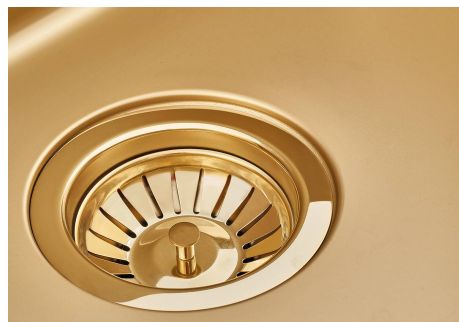

SMOKEY 710 GOLD

水槽

代码: 1157 859

细节

表面处理 PVD

质地 Fumé

边型和安装方式 台下

材料 AISI 304 不锈钢

染色 Gold

底座 80 cm

尺寸 750x440 mm

标准配件 固定钩, 垫圈, 下水器, 溢水口和虹吸管, 纸板盒包装

龙头孔 无定位孔

安装孔 [View technical data sheet](#)

下水器 否

宽 75 cm

盆内尺寸 710x400mm

单槽/双槽 单槽

下水组件 3,5" 下水器

特点

金色 镀金是通过一种称为物理真空沉积（PVD）的物理过程对钢进行处理而获得的，该工艺在表面沉积贵金属颗粒。其结果是独特和精致的美学效果，并改善了钢的机械性能，更耐冲击和刮擦。

高厚度 1mm厚的钢。相当大的厚度，保证了最大的坚固性和耐用性。

3.5" 下水器提篮 Foster®水槽均配备了3.5"下水器，有可防止固体颗粒流入下水器的实用篮式塞。3.5"下水器允许使用Foster®碎渣机，可与所有型号兼容。

溢水口 溢水口是Foster水槽上的一项安全措施，可以防止疏忽时水的溢出。方形溢水解决方案，具有简约的方形，更加美观大方。

小倒角 具有现代设计和更大容量的方形碗，具有最小的美观性和极高的实用性。

Cut out size
Dimensioni per foratura top

OPTIONAL ACCESSORIES

HPDE Twin 砧板
8644 101

HPDE 砧板
8657 001

不锈钢爪篱
8154 000