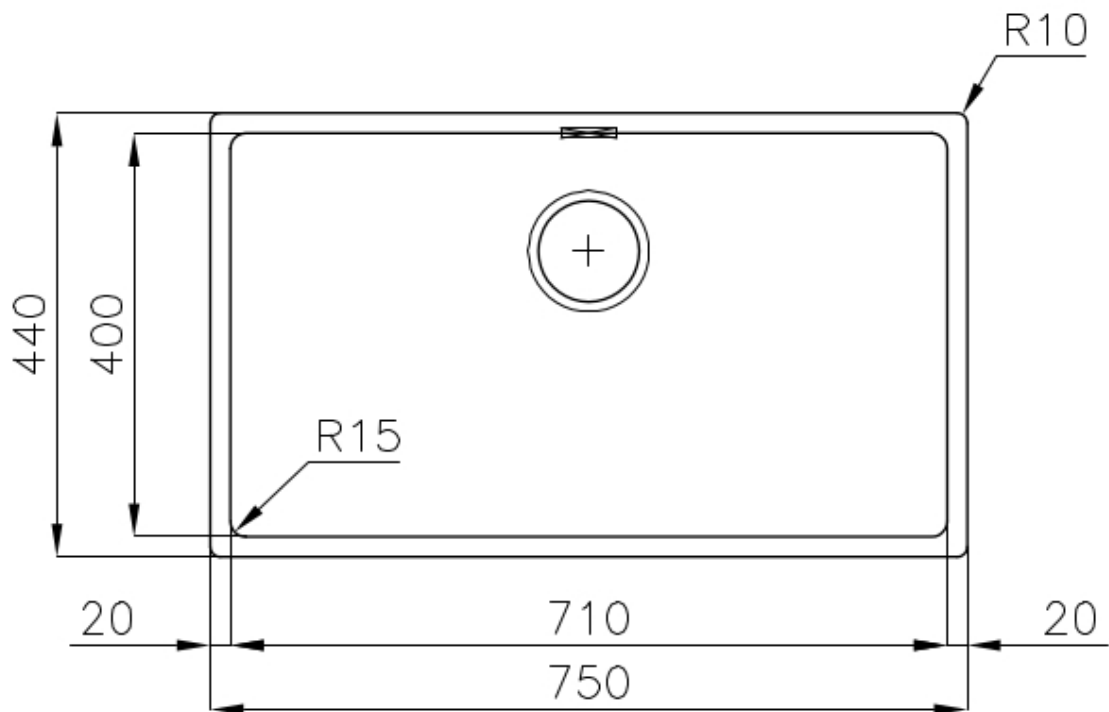

染色 Gold

底座 80 cm

尺寸 750x440 mm

标准配件 固定钩, 垫圈, 下水器, 溢水口和虹吸管, 纸板盒包装

龙头孔 无定位孔

安装孔 [View technical data sheet](#)

下水器 否

宽 75 cm

盆内尺寸 710x400mm

单槽/双槽 单槽

下水组件 3,5" 下水器

特点

金色 镀金是通过一种称为物理真空沉积（PVD）的物理过程对钢进行处理而获得的，该工艺在表面沉积贵金属颗粒。其结果是独特和精致的美学效果，并改善了钢的机械性能，更耐冲击和刮擦。

高厚度 1mm厚的钢。相当大的厚度，保证了最大的坚固性和耐用性。

3.5" 下水器提篮 Foster®水槽均配备了3.5"下水器，有可防止固体颗粒流入下水器的实用篮式塞。3.5"下水器允许使用Foster®碎渣机，可与所有型号兼容。

溢水口 溢水口是Foster水槽上的一项安全措施，可以防止疏忽时水的溢出。方形溢水解决方案，具有简约的方形，更加美观大方。

小倒角 具有现代设计和更大容量的方形碗，具有最小的美观性和极高的实用性。

Cut out size
Dimensioni per foratura top

OPTIONAL ACCESSORIES

HPDE Twin 砧板
8644 101

HPDE 砧板
8657 001

不锈钢爪篱
8154 000